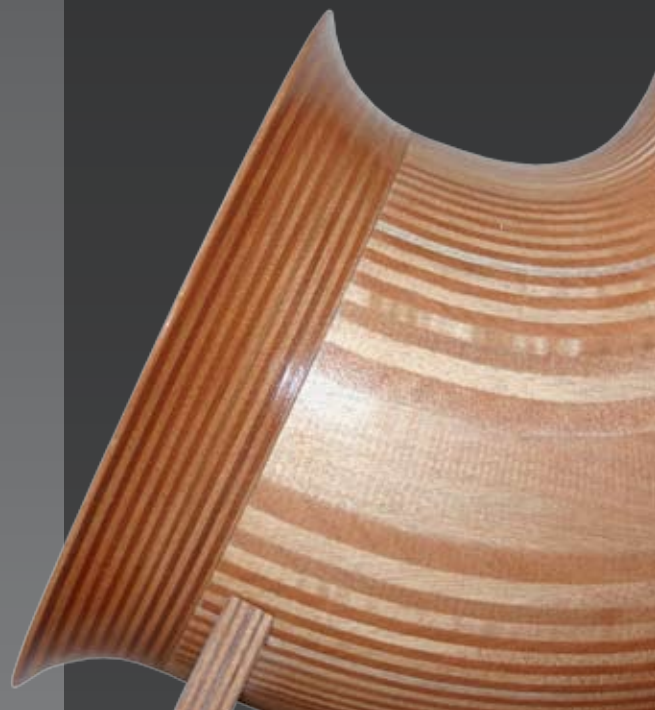

<http://www.enceintes-saxo.com>